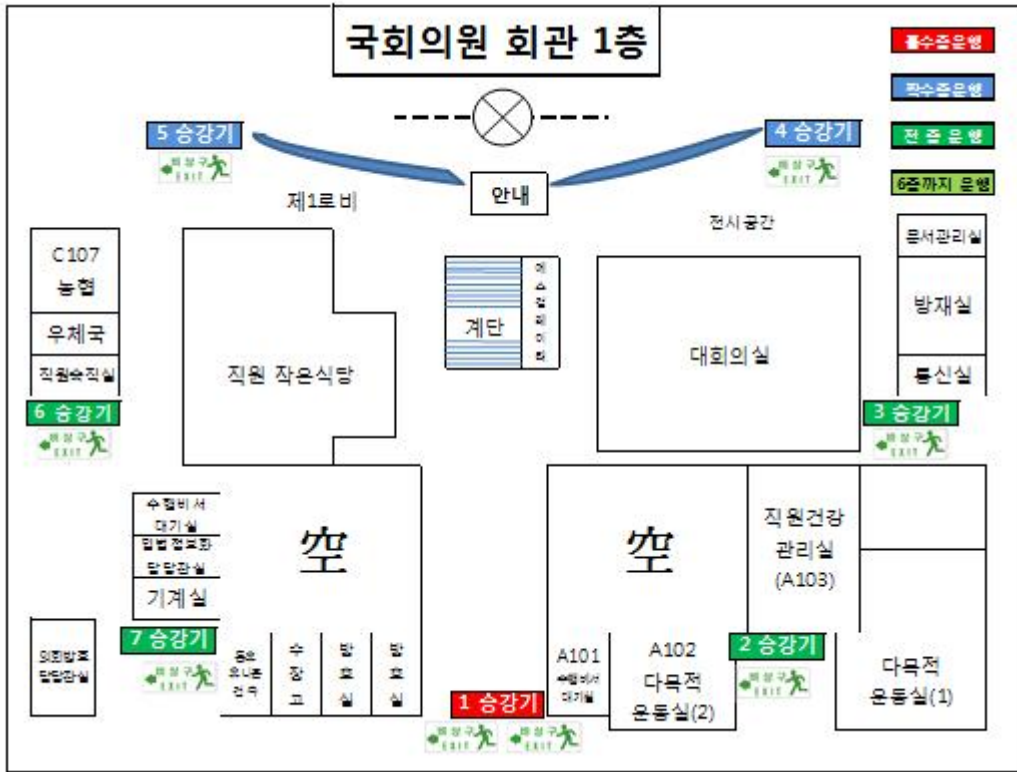

국회의원 회관 1층 안내데스크 및 2층 약도

세미나 장

지하철에서 내려서 국회의원회관 안내데스크까지 이동하는데 상당한 시간이 소요되며, 안내데스크에서 출입증 발급하는데 시간이 소요되니 이점 감안하시기 바랍니다.