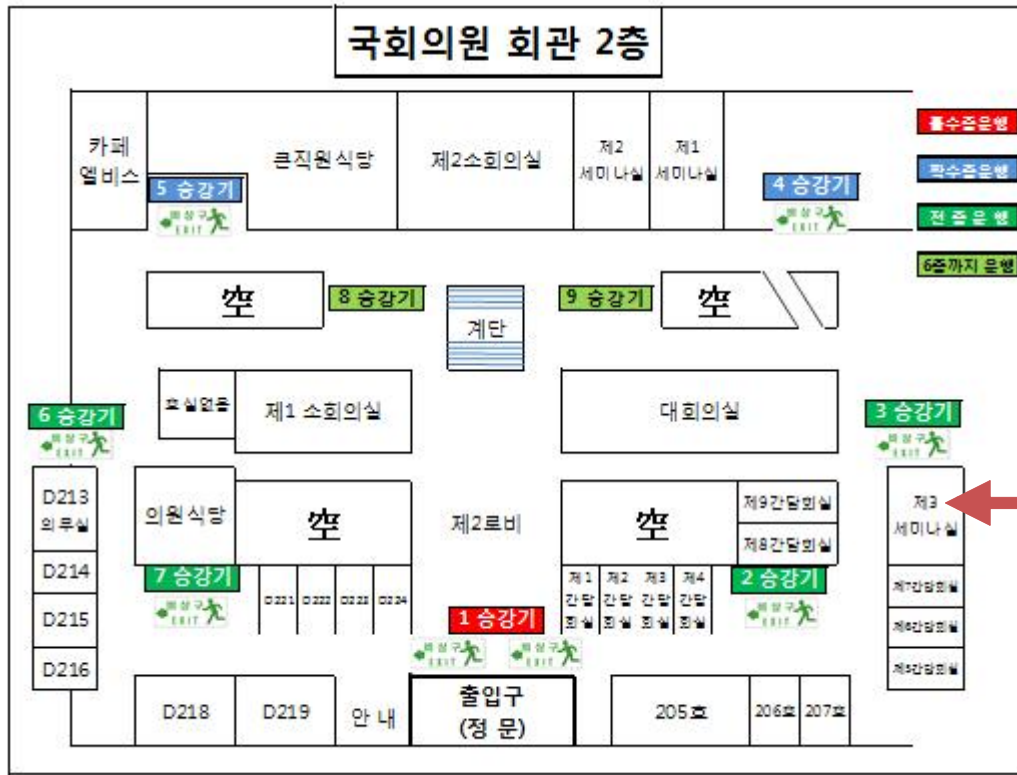

국회의원 회관 1층 안내데스크 및 2층 약도

세미나 장

지하철에서 내려서 국회의원회관 안내데스크까지 이동하는데 상당한 시간이 소요되며, 안내데스크에서 출입증 발급하는데 시간이 소요되니 이점 감안하시기 바랍니다.